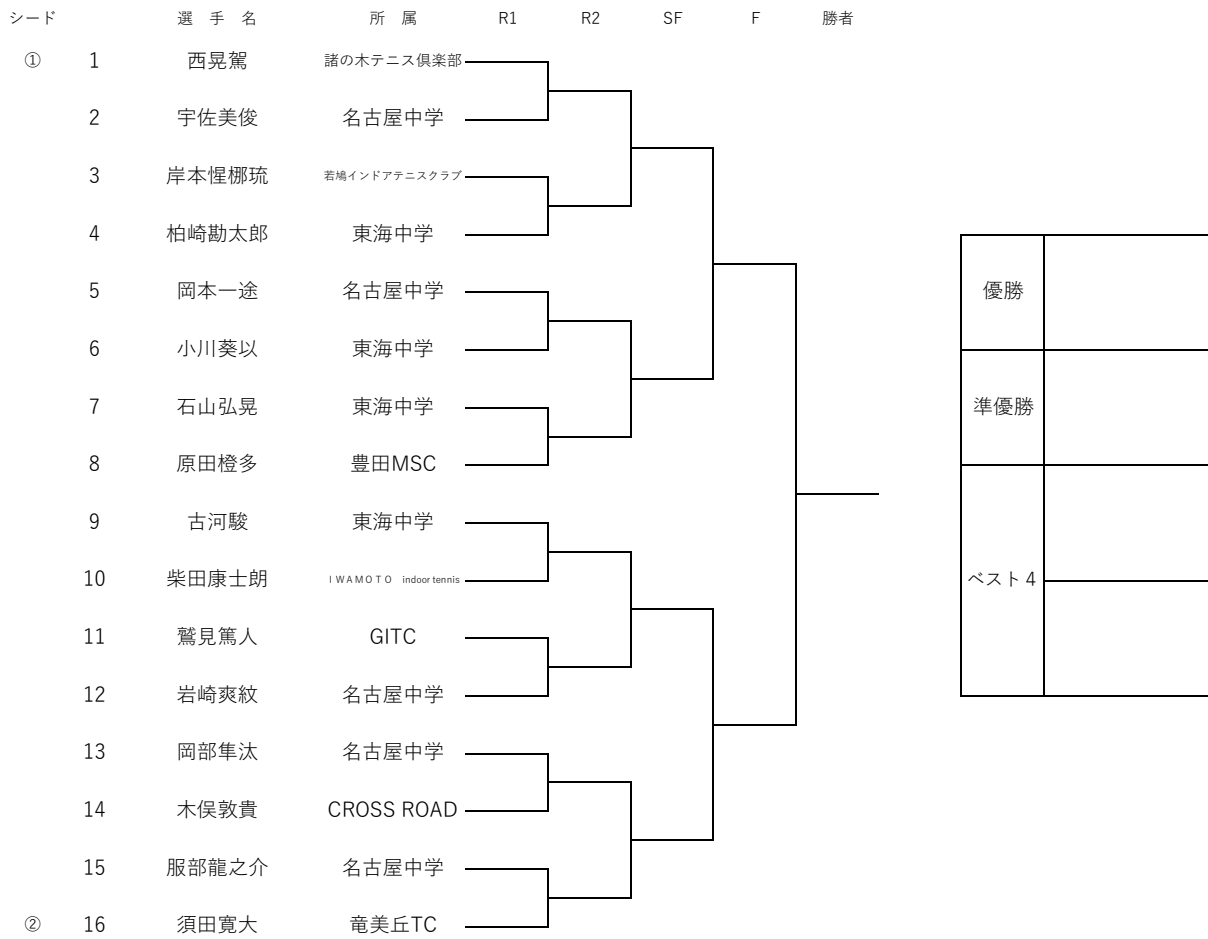

豊田MSCチャレンジテニス大会
2025年2月 日程表

※受付はコール時間の15分前から行います。

豊田市地域文化広場 テニスコート	
2月8日(土)	11:15 14歳以下 GS 1~16 12:00 14歳以下 BS 1~16

豊田MSCチャレンジテニス大会2025年2月 トーナメント表

【14歳以下以下男子シングルス】

豊田MSCチャレンジテニス大会2025年2月 トーナメント表

【14歳以下以下女子シングルス】

シード	選手名	所属	R1	R2	QF	SF	F	勝者
①	1 森山菜々花	豊田MSC	└──┬──┘	└──┬──┘	└──┬──┘	└──┬──┘	└──┬──┘	
	2 大野日菜美	茨木テニスクラブ						
	3 西山依里	茨木テニスクラブ	└──┬──┘					
	4 梅村珠梨	IWAMOTO Indoor Tennis						
	5 柳美温	諸の木テニス倶楽部	└──┬──┘	└──┬──┘	└──┬──┘	└──┬──┘	└──┬──┘	優勝
	6 黒畑桃花	ライズテニススクール						
	7 原口彩音	西尾LTC	└──┬──┘	└──┬──┘	└──┬──┘	└──┬──┘	└──┬──┘	準優勝
③~④	8 田中里衣紗	スポーツテニスアカデミー						
③~④	9 藤井咲希	豊田MSC	└──┬──┘	└──┬──┘	└──┬──┘	└──┬──┘	└──┬──┘	ベスト4
	10 安田佳那子	諸の木テニス倶楽部						
	11 蒲生梨紗	TEAM YONEZAWA名古屋	└──┬──┘	└──┬──┘	└──┬──┘	└──┬──┘	└──┬──┘	
	12 早田芽衣	名古屋LTC						
	13 奥村花帆	スポーツテニスアカデミー	└──┬──┘	└──┬──┘	└──┬──┘	└──┬──┘	└──┬──┘	
	14 大久保杏夏	名経大市邨中学						
	15 水野陽遥	金城学院中学	└──┬──┘	└──┬──┘	└──┬──┘	└──┬──┘	└──┬──┘	
②	16 野田実桜	スポーツTA						

優勝	
準優勝	
ベスト4	